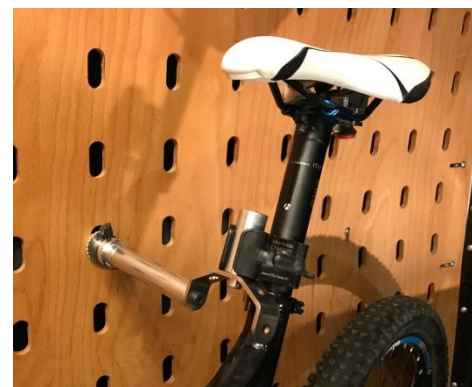

CARGOCLIPS **Bike-Holder CargoClips**

Beschreibung :

- An Boden/Wand/Decke flexibel eindrehbar.
- Mit dem Komplettsset zur Befestigung eines Fahrrads im CargoClips Transporter System kann das Fahrrad sicher und flexibel überall im Laderaum des Transporters befestigt werden.
- Mit weiteren bike-holder`n kombinierbar für mehrere Fahrräder

Lieferumfang

- Verpackungseinheit: KugelClip mit Universal-Buchse, Teilstück lang , 2x Teilstück kurz, Bike-Holder Comfort als beschichtete Doppelklemme, flexibles Gegenstück für Doppelklemme.

Technische Daten:

Länge	400 mm
Durchmesser	25 mm
Gewicht	0,520 kg

Artikel Nr.: 20.0080 Bezeichnung: **Bike-Holder CargoClips für 1 Fahrrad**

165,83 €

Mehr Zubehör wie z.B. für die Erweiterung für 2 Fahrräder und Bodenschienen zum Fixieren der Fahrräder und vieles mehr finden Sie unter www.bike-holder.com

bike-holder

Produktbilder

Die Bike-Holder CargoClip Fahrradhalterung lässt sich flexibel in die Wand eindrehen und so das Fahrrad sicher und einfach fixieren.

Bleche zur Bodensicherung der Fahrräder und die Erweiterung für zwei oder mehrere Räder erhalten Sie auf www.bike-holder.com