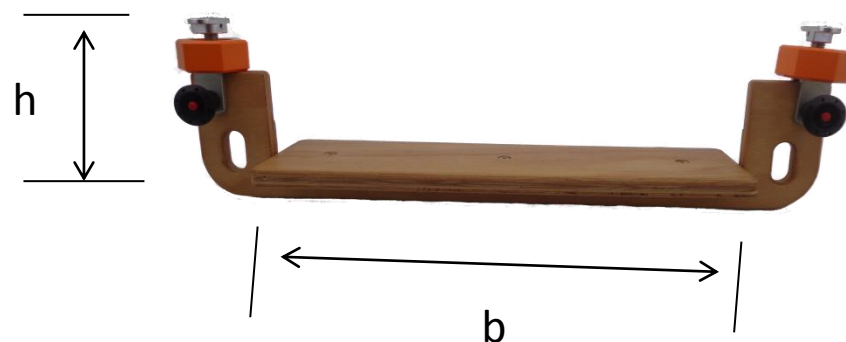

CARGOCLIPS

Innengepäckträger

Beschreibung :

- Innengepäckträger bestehend aus 3 Bügeln aus hochfestem Buchen Sperrholz .
- Bügel (1) mit Anschlagsholz verhindert das Verrutschen der Ladung beim Bremsen nach vorne.
- Bügel (2) dient als Zwischenbügel zum Abstützen der Ladung
- Bügel (3) mit Schwenkverschlüssen zur Sicherung des Ladeguts.
- Ideal zum Transportieren von Rohre, Brettern, Leitern, Auffahrampen...
- Platzsparende Verstaumöglichkeit des Camper-Modul
  „Zwischenboden-Klappbar / Bett“ Artikel 40.0030.

Lieferumfang:

- Innengepäckträger aus 3 Bügeln
- 6 Befestigungssätze bestehend aus 6 GabelClip mit Steckbolzen

Technische Daten:

Höhe	140 mm bis 200 mm
Breite	530 mm Innenmaß 400 mm bis 1.000 mm
	Raster 100 mm
Gewicht	5 kg

- Belastbarkeit von 150 kg pro Bügel

Artikel Nr.:	Bezeichnung:	
30.0050	Innengepäckträger	290 €
30.0051	Zusatzbügel Innengepäckträger	90 €

Bei Bestellung Innenmaße h und b angeben.