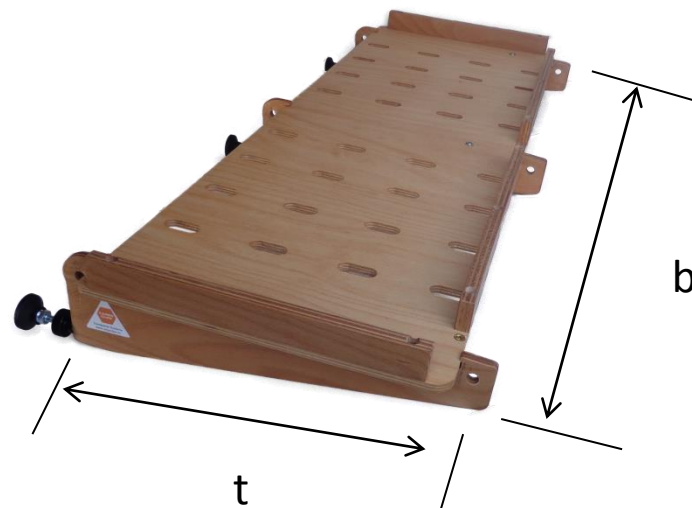

CARGOCLIPS

Klappregal

Beschreibung :

- Klappregal aus hochfestem Buche Sperrholz mit **CargoClips** System
- Die Breite und Tiefe des Klappregals sind je nach Bedarf individuell wählbar.
- Der Regalboden verfügt ebenfalls über das **CargoClips** Lochsystem, so dass **CargoClips** Zubehör zur Befestigung, sowohl im hoch- als auch im heruntergeklapptem Zustand, genutzt werden kann, z.B. um die Ware auf dem Regal zusätzlich zu sichern
- Eine 35 mm Kante verhindert das Verrutschen der Pakete und Boxen
- Besonders gut geeignet für Paketdienste.

Lieferumfang:

- Klappregal komplett montiert
- 4 Befestigungssätze je laufender Meter bestehend aus 4 GabelClip mit Steckbolzen

Technische Daten:

Höhe	140 mm
Breite	300 mm bis 2200 mm (100 mm Schritte)
Tiefe	300 mm , 400mm, 500mm
Gewicht	5 kg pro Meter

- Belastbarkeit von 150 kg pro Meter

Artikel Nr.: Bezeichnung:

30.0030

Klappregal

290 € pro Meter

Bei Bestellung Maße t und b angeben.

Produktbilder

Das Klappregal eignet sich perfekt zum sicheren Transport von Paketen, Schäferkisten...

Das **CargoClips** System im Regalboden ermöglicht das anbringen des **CargoClips** Zubehör zur zusätzlichen Sicherung der Ladung. Im Hochgeklappten Zustand kann das **CargoClips** System weiterhin genutzt werden