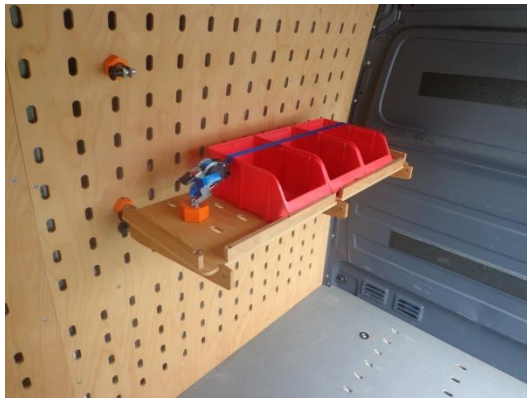

CARGOCLIPS

Klappregal

Beschreibung :

- Klappregal aus hochfestem Buche Sperrholz mit **CargoClips** System
- Die Breite und Tiefe des Klappregals sind je nach Bedarf individuell wählbar.
- Der Regalboden verfügt ebenfalls über das **CargoClips** Lochsystem, so dass **CargoClips** Zubehör zur Befestigung, sowohl im hoch- als auch im heruntergeklapptem Zustand, genutzt werden kann, z.B. um die Ware auf dem Regal zusätzlich zu sichern
- Eine 35 mm Kante verhindert das Verrutschen der Pakete und Boxen
- Besonders gut geeignet für Paketdienste.

Lieferumfang:

- Klappregal komplett montiert
- 4 Befestigungssätze je laufender Meter bestehend aus 4 GabelClip mit Steckbolzen

Technische Daten:

Höhe	140 mm
Breite	300 mm bis 2200 mm (100 mm Schritte)
Tiefe	300 mm , 400mm, 500mm
Gewicht	5 kg pro Meter

- Belastbarkeit von 150 kg pro Meter

Artikel Nr.: Bezeichnung:

30.0030

Klappregal

290 € pro Meter

Bei Bestellung Maße t und b angeben.

Produktbilder

Das Klappregal eignet sich perfekt zum sicheren Transport von Paketen, Schäferkisten...

Das **CargoClips** System im Regalboden ermöglicht das anbringen des **CargoClips** Zubehör zur zusätzlichen Sicherung der Ladung. Im Hochgeklappten Zustand kann das **CargoClips** System weiterhin genutzt werden