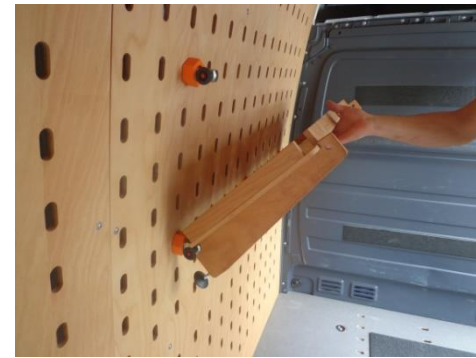

CARGOCLIPS

Klappregal

Beschreibung :

- Klappregal aus hochfestem Buche Sperrholz mit **CargoClips** System
- Die Breite und Tiefe des Klappregals sind je nach Bedarf individuell wählbar.
- Der Regalboden verfügt ebenfalls über das **CargoClips** Lochsystem, so dass **CargoClips** Zubehör zur Befestigung, sowohl im hoch- als auch im heruntergeklapptem Zustand, genutzt werden kann, z.B. um die Ware auf dem Regal zusätzlich zu sichern
- Eine 35 mm Kante verhindert das Verrutschen der Pakete und Boxen
- Besonders gut geeignet für Paketdienste.

Lieferumfang:

- Klappregal komplett montiert
- 4 Befestigungssätze je laufender Meter bestehend aus 4 GabelClip mit Steckbolzen

Technische Daten:

Höhe	140 mm
Breite	300 mm bis 2200 mm (100 mm Schritte)
Tiefe	300 mm , 400mm, 500mm
Gewicht	5 kg pro Meter

- Belastbarkeit von 150 kg pro Meter

Artikel Nr.: Bezeichnung:

30.0030

Klappregal

290 € pro Meter

Bei Bestellung Maße t und b angeben.

Produktbilder

Das Klappregal eignet sich perfekt zum sicheren Transport von Paketen, Schäferkisten...

Das **CargoClips** System im Regalboden ermöglicht das anbringen des **CargoClips** Zubehör zur zusätzlichen Sicherung der Ladung. Im Hochgeklappten Zustand kann das **CargoClips** System weiterhin genutzt werden